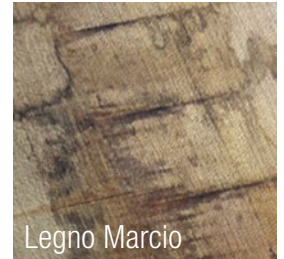

NEUTRAL [N]