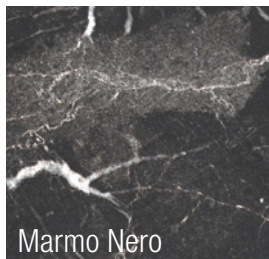

NEUTRAL [N]

SPECIAL [S]

LUXURY [L]

Graniglia Chiara

Pietra Concrete

Terracotta

Rovere Principe

Bianco Lucido

Bronzo

Noce Bruno

Sherwood

Nero Lucido

Possibilità di richiedere vernice RAL / Pantone® / NCS® o stampa personalizzata tramite file vettoriale.
Alcuni esempi di pannelli laccati e stampati:

*You can request RAL / Pantone® / NCS® paint or a custom print via vector file.
Some examples of painted and printed panels:*

Nero Opaco [NO]

Brunito [BR]

Tesla [TS]

Bianco Opaco [BO]

Trasparente Opaco [TO]

GALVANICI - GALVANIC

Ottone Lucido [OL]

Ottone Spazzolato [OS]

Rame Lucido [RL]

Rame Spazzolato [RS]

Cromo Lucido [CL]

Nichel Spazzolato [NS]

La visualizzazione di colori, stampe, finiture e materiali è per limiti di riproduzione grafica indicativa: potrebbe non corrispondere alla realtà.
Non essendo tecnicamente possibile replicare la stessa identica finitura nel tempo, eventuali scostamenti devono essere tollerati e accettati.
Due to the limits of graphic representation colors, prints, finishes and materials are indicative and may not correspond to reality.
Since it is not technically possible to replicate the same finish over time, any variance must be tolerated and accepted.