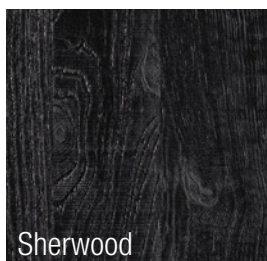

NEUTRAL [N]

SPECIAL [S]

LUXURY [L]

Graniglia Chiara

Pietra Concrete

Terracotta

Rovere Principe

Bianco Lucido

Bronzo

Noce Bruno

Sherwood

Nero Lucido

Possibilità di richiedere vernice RAL / Pantone® / NCS® o stampa personalizzata tramite file vettoriale.
Alcuni esempi di pannelli laccati e stampati:

*You can request RAL / Pantone® / NCS® paint or a custom print via vector file.
Some examples of painted and printed panels:*

Nero Opaco [NO]

Brunito [BR]

Tesla [TS]

Bianco Opaco [BO]

Trasparente Opaco [TO]

GALVANICI - GALVANIC

Ottone Lucido [OL]

Ottone Spazzolato [OS]