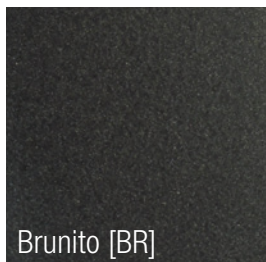

LACCATI E STAMPATI SU PANNELLO - CHIPBOARD PAINTED & PRINTED

Quartz Pink [P]

Iris Yellow [P]

Water Blue [P]

Paradise Azure [P]

Purple Plum [P]

Cement Gray [P]

Sapphire Blue [P]

Terrazzo Amaretto [G]

METALLI VERNICIATI - PAINTED METALS

Oro Anodic [OA]

Bronzo [BZ]

Champagne [CH]

Mattone [MT]

Rame [RA]

Corten [CT]

Nero Opaco [NO]

Brunito [BR]

Tesla [TS]

Bianco Opaco [BO]

Trasparente Opaco [TO]

GALVANICI - GALVANIC

Ottone Lucido [OL]

Ottone Spazzolato [OS]

Rame Lucido [RL]

Rame Spazzolato [RS]

Cromo Lucido [CL]

Nichel Spazzolato [NS]

La visualizzazione di colori, stampe, finiture e materiali è per limiti di riproduzione grafica indicativa: potrebbe non corrispondere alla realtà.
Non essendo tecnicamente possibile replicare la stessa identica finitura nel tempo, eventuali scostamenti devono essere tollerati e accettati.
Due to the limits of graphic representation colors, prints, finishes and materials are indicative and may not correspond to reality.
Since it is not technically possible to replicate the same finish over time, any variance must be tolerated and accepted.