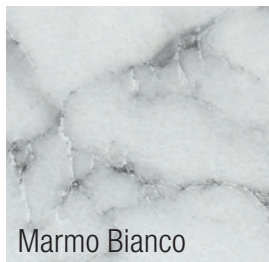

NEUTRAL [N]

SPECIAL [S]

LUXURY [L]

Graniglia Chiara

Pietra Concrete

Terracotta

Rovere Principe

Bianco Lucido

Bronzo

Noce Bruno

Sherwood

Nero Lucido

Possibilità di richiedere vernice RAL / Pantone® / NCS® o stampa personalizzata tramite file vettoriale.
Alcuni esempi di pannelli laccati e stampati:

*You can request RAL / Pantone® / NCS® paint or a custom print via vector file.
Some examples of painted and printed panels:*

Nero Opaco [NO]

Brunito [BR]

Tesla [TS]

Bianco Opaco [BO]

Trasparente Opaco [TO]

GALVANICI - GALVANIC

Ottone Lucido [OL]

Ottone Spazzolato [OS]

Rame Lucido [RL]

Rame Spazzolato [RS]

Cromo Lucido [CL]

Nichel Spazzolato [NS]

La visualizzazione di colori, stampe, finiture e materiali è per limiti di riproduzione grafica indicativa: potrebbe non corrispondere alla realtà.
Non essendo tecnicamente possibile replicare la stessa identica finitura nel tempo, eventuali scostamenti devono essere tollerati e accettati.
Due to the limits of graphic representation colors, prints, finishes and materials are indicative and may not correspond to reality.
Since it is not technically possible to replicate the same finish over time, any variance must be tolerated and accepted.