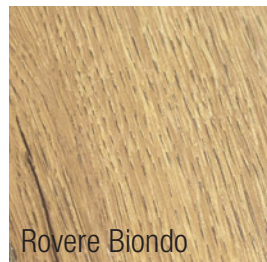

NEUTRAL [N]

SPECIAL [S]

LUXURY [L]

Graniglia Chiara

Pietra Concrete

Terracotta

Rovere Principe

Bianco Lucido

Bronzo

Noce Bruno

Sherwood

Nero Lucido

Possibilità di richiedere vernice RAL / Pantone® / NCS® o stampa personalizzata tramite file vettoriale.
Alcuni esempi di pannelli laccati e stampati:

*You can request RAL / Pantone® / NCS® paint or a custom print via vector file.
Some examples of painted and printed panels:*

Nero Opaco [NO]

Brunito [BR]

Tesla [TS]

Bianco Opaco [BO]

Trasparente Opaco [TO]

GALVANICI - GALVANIC

Ottone Lucido [OL]

Ottone Spazzolato [OS]

Rame Lucido [RL]

Rame Spazzolato [RS]

Cromo Lucido [CL]

Nichel Spazzolato [NS]

La visualizzazione di colori, stampe, finiture e materiali è per limiti di riproduzione grafica indicativa: potrebbe non corrispondere alla realtà.
Non essendo tecnicamente possibile replicare la stessa identica finitura nel tempo, eventuali scostamenti devono essere tollerati e accettati.
Due to the limits of graphic representation colors, prints, finishes and materials are indicative and may not correspond to reality.
Since it is not technically possible to replicate the same finish over time, any variance must be tolerated and accepted.