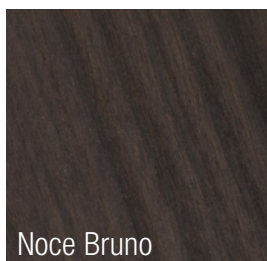

NEUTRAL [N]

SPECIAL [S]

LUXURY [L]

Graniglia Chiara

Pietra Concrete

Terracotta

Rovere Principe

Bianco Lucido

Bronzo

Noce Bruno

Sherwood

Nero Lucido

Possibilità di richiedere vernice RAL / Pantone® / NCS® o stampa personalizzata tramite file vettoriale.
Alcuni esempi di pannelli laccati e stampati:

*You can request RAL / Pantone® / NCS® paint or a custom print via vector file.
Some examples of painted and printed panels:*

Nero Opaco [NO]

Brunito [BR]

Tesla [TS]

Bianco Opaco [BO]

Trasparente Opaco [TO]

GALVANICI - GALVANIC

Ottone Lucido [OL]

Ottone Spazzolato [OS]

Rame Lucido [RL]

Rame Spazzolato [RS]

Cromo Lucido [CL]

Nichel Spazzolato [NS]

La visualizzazione di colori, stampe, finiture e materiali è per limiti di riproduzione grafica indicativa: potrebbe non corrispondere alla realtà.
Non essendo tecnicamente possibile replicare la stessa identica finitura nel tempo, eventuali scostamenti devono essere tollerati e accettati.
Due to the limits of graphic representation colors, prints, finishes and materials are indicative and may not correspond to reality.
Since it is not technically possible to replicate the same finish over time, any variance must be tolerated and accepted.